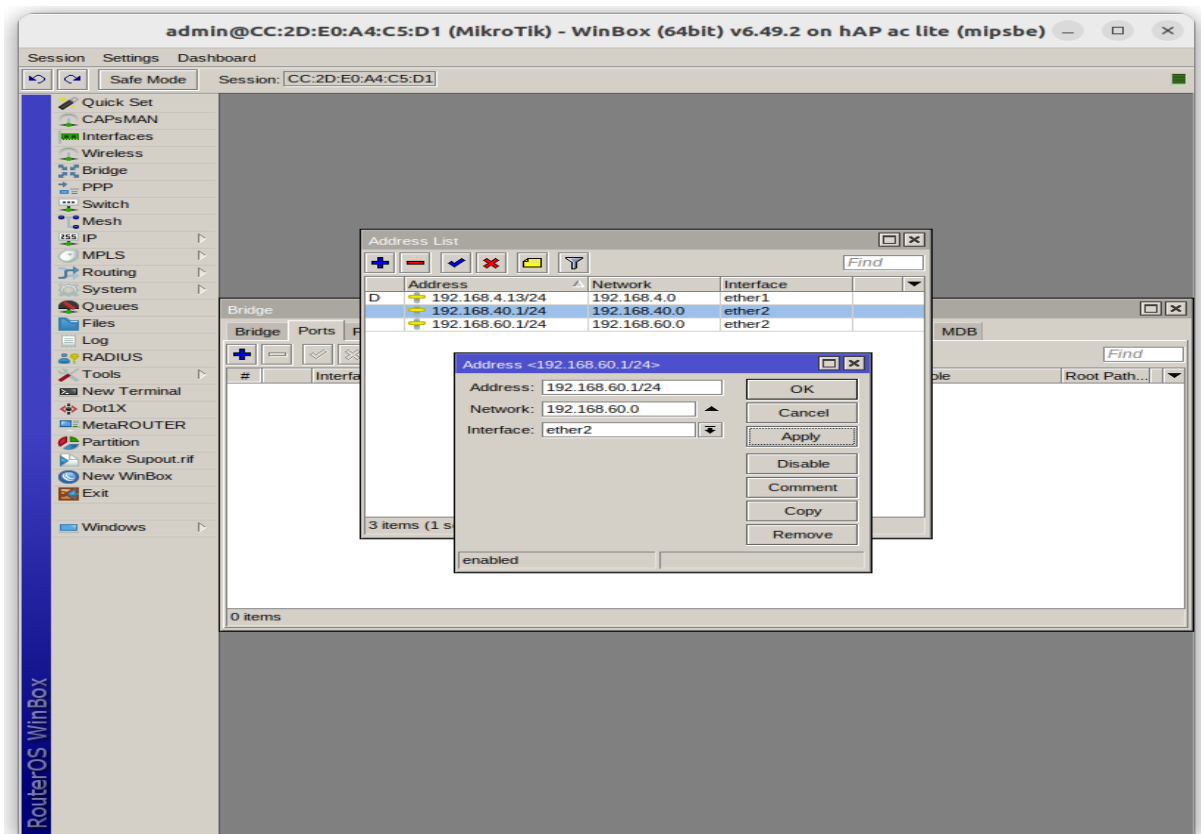

DOKUMENTASI SERTIFIKASI

SERTIFIKASI

Nama : Izalin Mohammad

Jurusan : Pengelola sistem Jaringan (PSJ)

1. membuat ip address

2. DHCP ip address

admin@CC:2D:E0:A4:C5:D1 (MikroTik) - WinBox (64bit) v6.49.2 on hAP ac lite (mipsbe)

Session Settings Dashboard

Safe Mode Session: CC:2D:E0:A4:C5:D1

RouterOS WinBox

Quick Set
CAPsMAN
Interfaces
Wireless
Bridge
PPP
Switch
Mesh
IP
MPLS
Routing
System
Queues
Files
Log
RADIUS
Tools
New Terminal
Dot1X
MetaROUTER
Partition
Make Supout.rif
New WinBox
Exit